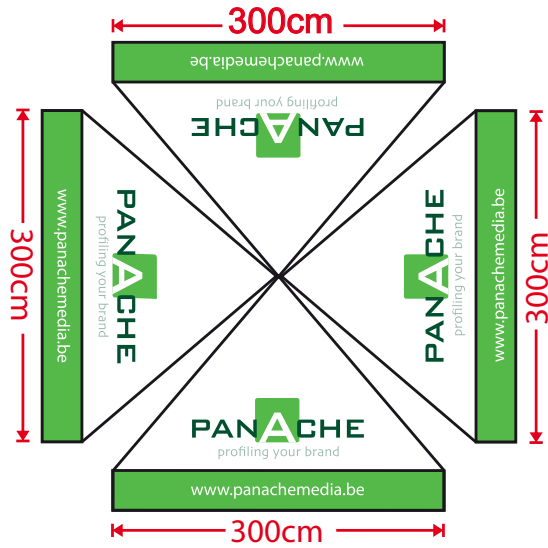

VOUWTENT - PARTYTENT

Stijlvolle en professionele vouwtent, kwalitatief bedrukt volgens uw eigen ontwerp.

Deze lichtgewicht plooi tent geeft uw evenement een professionele aankleding en tevens een dak boven het hoofd.

De hoogwaardige tentmateriaal samen met de full color bedrukking geven uw bedrijf de uitstraling die u zoekt.

VOUWTENTEN, PARTYTENTEN SPECIFICATIES

- Bedrukking: digitaal of zeefdruk.
- Tent materiaal: waterafstotend polyester 220gr/m²
- Makkelijk te openen en op te zetten in 60 seconden met gebruiksvriendelijke clips om in de hoogte in te stellen.
- Opvouwbaar en te transporteren in draagtas met wielen.
- De set bevat frame, dakcanvas en draagtas.
- Buis diameter: 40 mm zeshoekige aluminium frame.
- Afmetingen: 3 m x 3 m of 3 m x 4,5 m.
- Instelbare stahoogte: 1,80 - 2,20 m.
- Totale hoogte: 3,10 - 3,40 m.
- Optioneel zijwanden van 200 cm (H) x 300 cm (B).
- Zijwanden worden bevestigd met velcro strip.
- Optioneel met grondpiketten en touwen en gewichten.