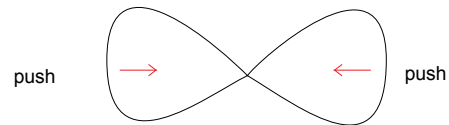

■ GOLF FRAMES

2 Zijdige pop up golf frames Cross.
Metalen frame met doek van 3-draads 100 % polyester,
200 gr/m².
Bedrukking: zeefdruk quadri langs 2 zijden
Stevige bestikking.
Met piketten voor bevestiging.
Geleverd in een stevige draagtas.
Afmetingen: 70x145cm - 80x180cm - 100x230cm

■ OPZETTEN

De golfframe is verpakt in een handige draagtas en is gemakkelijk op te zetten.

A Frame Folding Instruction

(1)

(2)

(3)

(4)

(5)